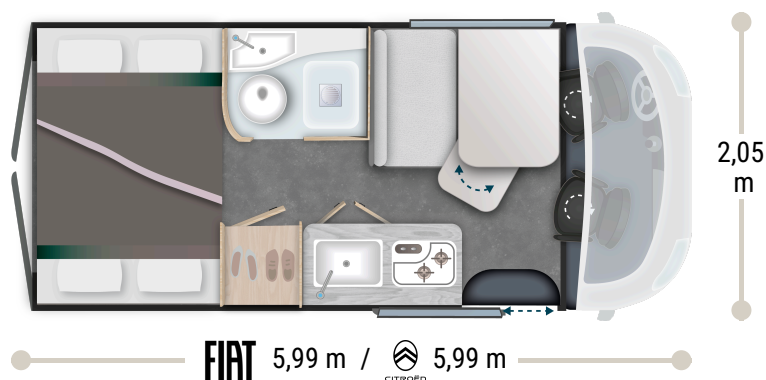

Mer information om detta fordon

2,65 m
1,89 m

4

4

4+1*

2879/3500 BREAK LIGHT
2879/3500 BREAK
2992/3500 PREMIUM
2992/3500 COSY

133 x 184
133x184
133x184
144x186
144x186
145 x 186
86/50x156
95/50x160
95/50x160