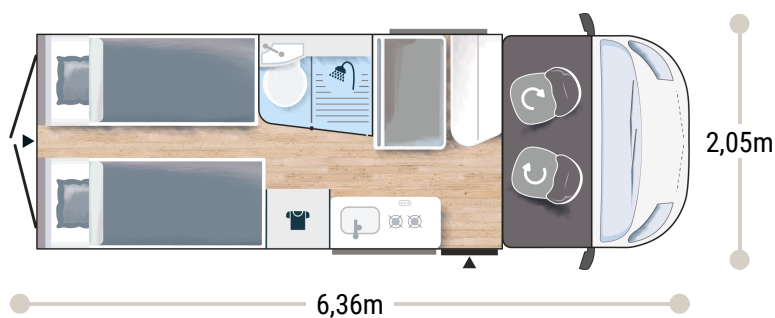

Mer information om detta fordon

2,65 m
1,89 m

4

4

2+1*

3025/3500 BREAK
3140/3500 PREMIUM80 x 195
+ 80 x 186
95/50 x 156

2.2L 140 HK /103kW

+ Varmvattenberedare
gass