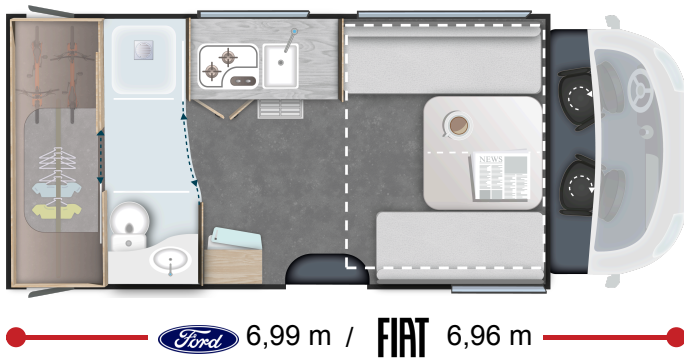

260

Challenger

2026

Mer information om detta fordon

2,35 m

2,92 m
2,11 m

4

5

4

3014/3500 **ULTIMATE**
3039/3500 **GRAPHITE**

130 x 195
160 x 190

cm

2.2L 140 HK / 103kW /
Manuell **ULTIMATE**
2.0L 130 HK / 96 kW /
Manuell **GRAPHITE**
5500 W diesel

ULTIMATE/GRAPHITE
Varmvattenberedare gass
ULTIMATE/GRAPHITE

VALBARA PAKETEN

- Pack Connect : Bluetooth-radio DAB med pekskärm och rattkontroller samt backkamera

- Gardiner
- Dämpade gångjärn för skåp
- USB-uttag/USB-C
- IRP-strukturen: Glasfiberarmerad polyester i tak, golv, aluminiumväggar, Golvjocklek 64 mm
- Technibox
- Lackerad stötfångare
- Stålfälgar 15" med navkapslar grå
- Aret-runt-däck
- Dimljus
- Lyxig bodelsdörr med fönster och centrallås bodel/bildel
- Förberedd för tv
- Uppvärmning som kan användas under färd
- Utvändig belysning ytterdörr
- Garderoben
- Förberedd för solpanel (MPPT ready)
- Förinstallation av backkamera
- Isofix-fästen

- Pack Arctic: Isolerad och uppvärmd gråvattentank, kylskåpsgalleröverdrag, termiska yttergardiner, förstärkt värme, elpanna*, uppvärmt golv

GRAPHITE EDITION ★★★★★ Ford

- Vitt chassi
- Dubbla airbags
- Fix and go
- Svängbara förarhyttsäten, justerbara i höjdlid med dubbla armstöd
- Förarsätessöverdrag matchat med tyget i bodelen
- Elbackspeglar
- Farthållare + hastighetsbegränsare
- ESP
- Isolering dörrsteg
- Bodelsdörr XL (65 cm) med fönster
- Panorama sky-roof
- Panorama takfönster (eller 2 takfönster)
- Gardin förarplats/bodel
- Dubbelglasfönster med rullgardin/myggnät
- Gardiner
- Dämpade gångjärn för skåp
- USB-uttag/USB-C
- IRP-strukturen: Glasfiberarmerad polyester i tak, golv, aluminiumväggar, Golvjocklek 64 mm
- Technibox