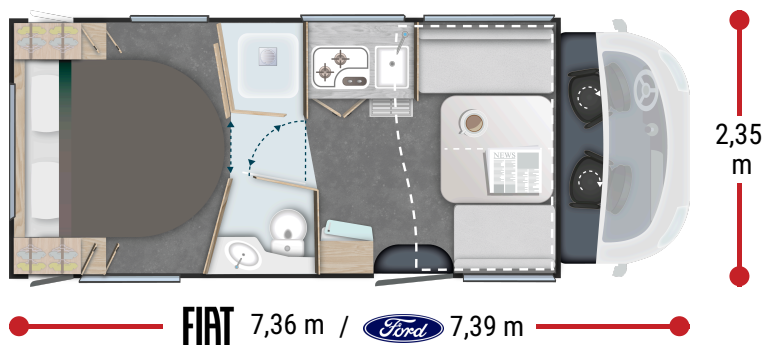

Mer information om detta fordon

2,92 m
2,11 m3098/3500 **ULTIMATE**
3117/3500 **GRAPHITE**160 x 190
90 x 195
0 140 x 1902.2L 140 HK / 103kW /
Manuell **ULTIMATE**
2.0L 130 HK / 96 kW /
Manuell **GRAPHITE**